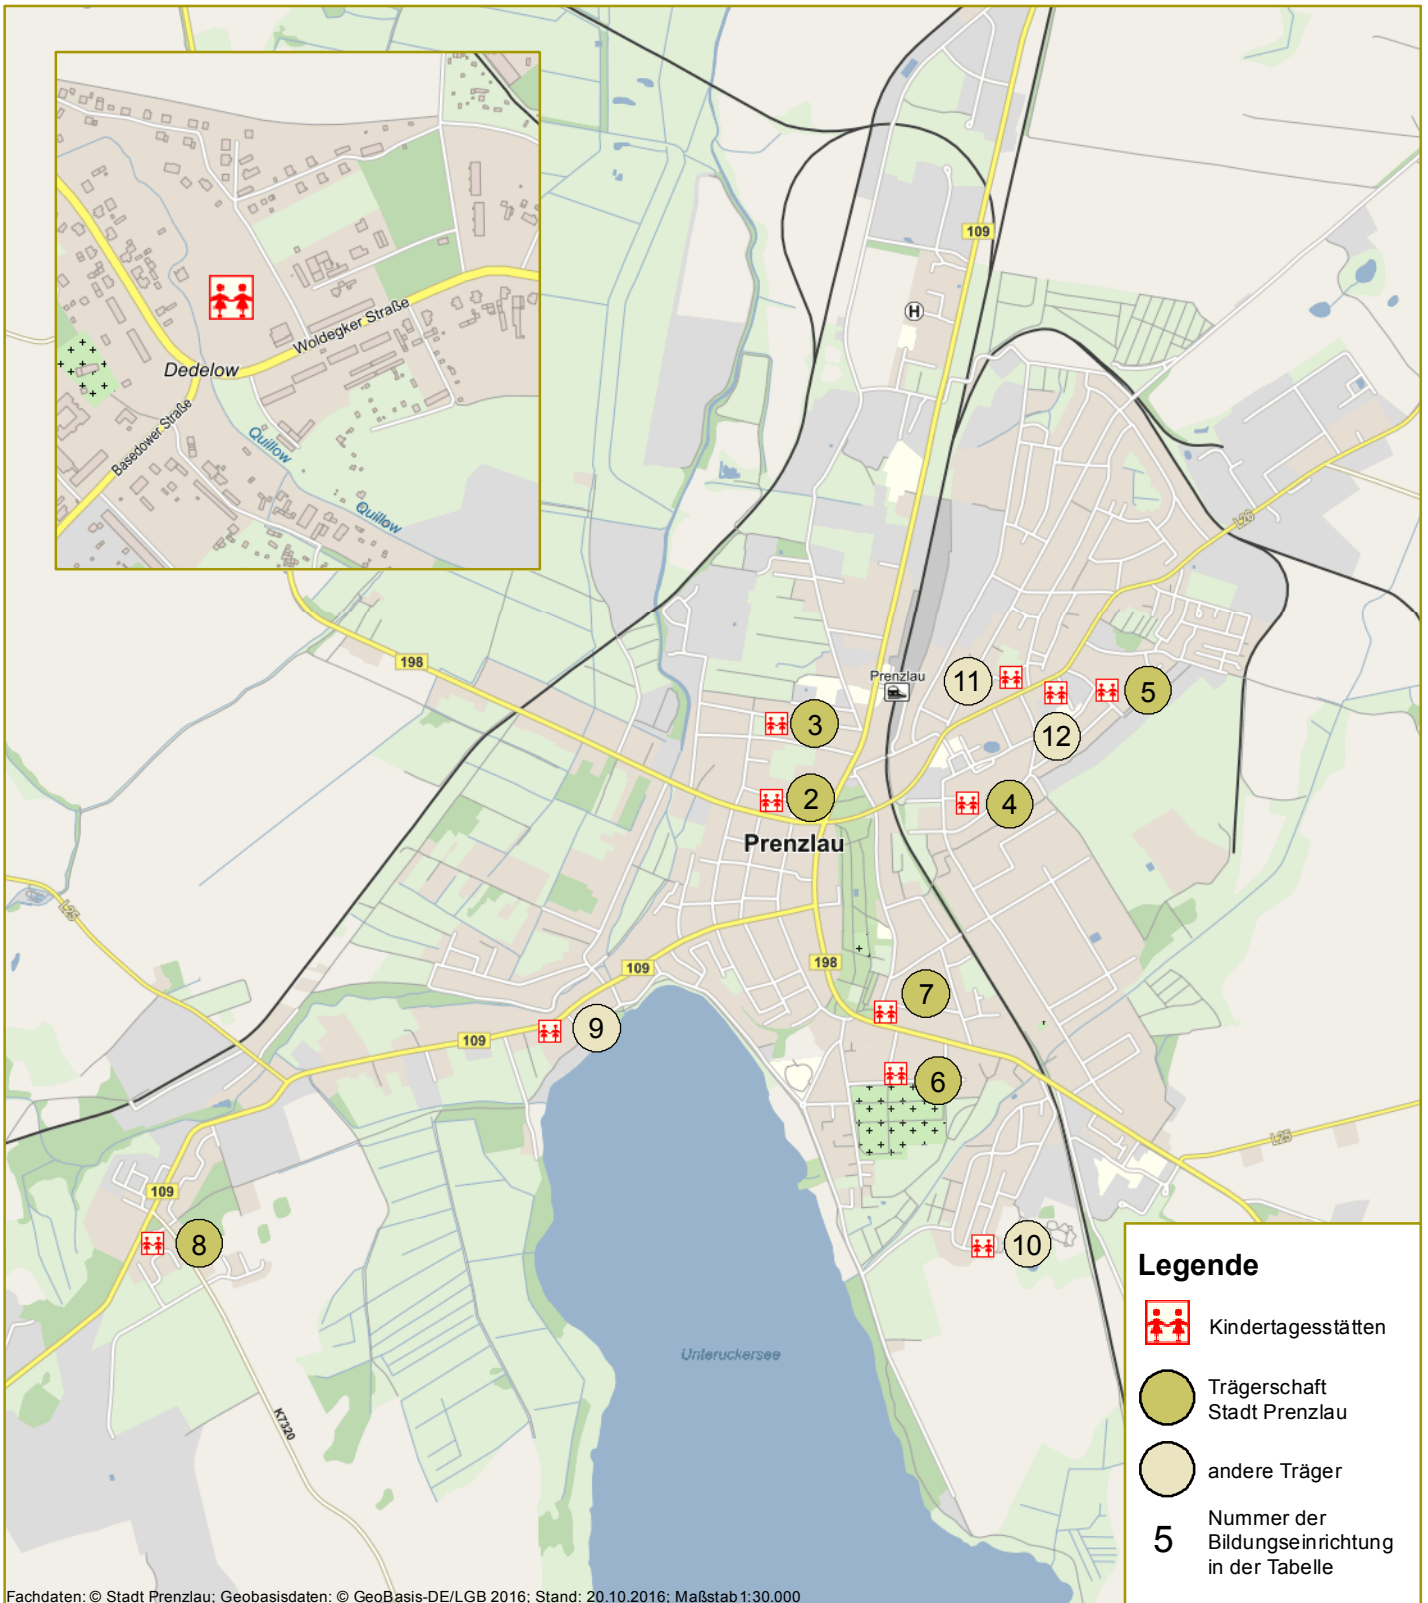

Kindertagesstätten und Horte in Prenzlau

Fachdaten: © Stadt Prenzlau; Geobasisdaten: © GeoBasis-DE/LGB 2016; Stand: 20.10.2016; Maßstab 1:30.000

NR	Name	Träger	Adresse
1	Kita "Wunderland" Dedelow	Stadt Prenzlau	Schulstr. 3, 17291 Dedelow
2	Kita "Geschwister Scholl"	Stadt Prenzlau	Mauerstr. 8, 17291 Prenzlau
3	Hort der Kita "Geschwister Scholl"	Stadt Prenzlau	Winterfeldtstr. 44, 17291 Prenzlau
4	Kita "Kinderland"	Stadt Prenzlau	Georg-Dreke-Ring 57, 17291 Prenzlau
5	Hort der Kita "Kinderland"	Stadt Prenzlau	Robert-Schulz-Ring 58, 17291 Prenzlau
6	Kita "Freundschaft"	Stadt Prenzlau	Paul-Gloede-Str. 1, 17291 Prenzlau
7	Hort der Kita "Freundschaft"	Stadt Prenzlau	Grabowstr. 2, 17291 Prenzlau
8	Hort der "Carl Friedrich Grabow" Oberschule mit Grundschulteil	Stadt Prenzlau	Berliner Str. 29 Haus C, 17291 Prenzlau
9	Kita "Zwergenhöhle"	Freie Schule Prenzlau e. V.	Neustädter Damm 5, 17291 Prenzlau
10	Kita "Kinderstübchen"	Kinderstübchen Prenzlau e.V.	Goethestr. 59, 17291 Prenzlau
11	Integrative Kindertagesstätte "Friedrich Fröbel"	DRK-Kreisverband Uckermark West/ Oberbarnim e.V.	Friedenskamp 5, 17291 Prenzlau
12	Kita "Uckersternchen"	IG Frauen e.V.	Brüssower Allee 48 a, 17291 Prenzlau

Legende

-  Kindertagesstätten
-  Trägerschaft Stadt Prenzlau
-  andere Träger
- 5** in a circle: Nummer der Bildungseinrichtung in der Tabelle

Stadt Prenzlau

**Amt für Bildung,
Sport und Soziales**

**Am Steintor 4
17291 Prenzlau**